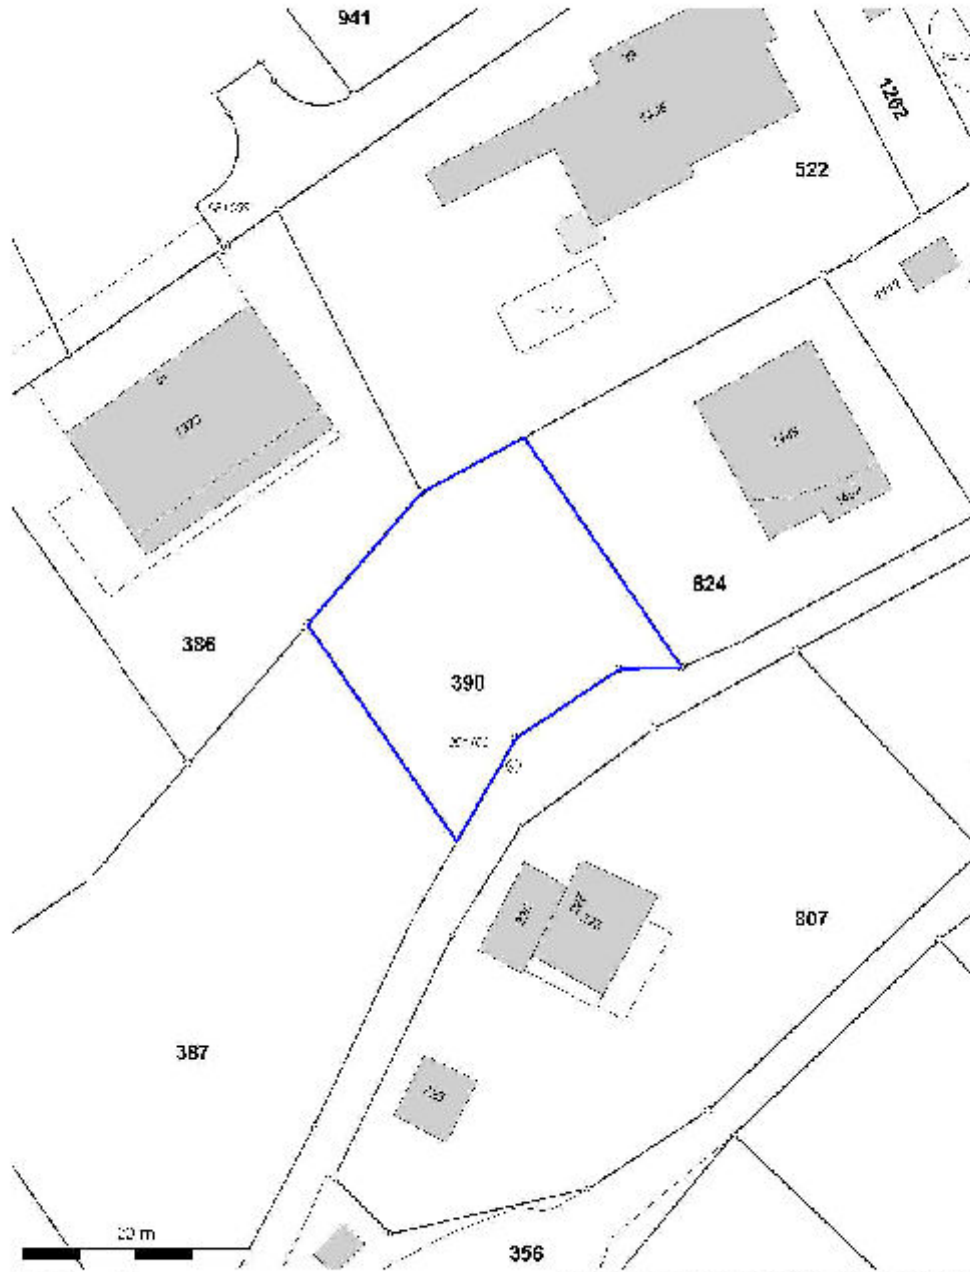

Katasterplan Bauparzelle

GIS Standard / Gde-SG-AR-AI

N
Massestab 1:500
Mittelpunkt-Koordinaten 719770 / 227618

Für die Richtigkeit & Aktualität der Daten wird keine Garantie übernommen.
Es gelten die Nutzungsbedingungen des Geoportals (www.geoportal.ch)
© IGGIS 16. Feb. 2009